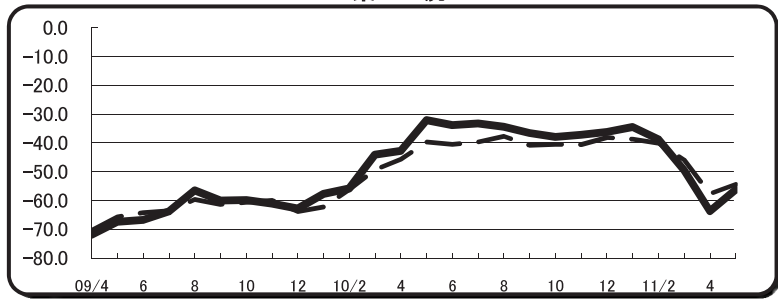

ブロック別全産業DI(前年同月比)の推移(関東)

関東 全国

業況